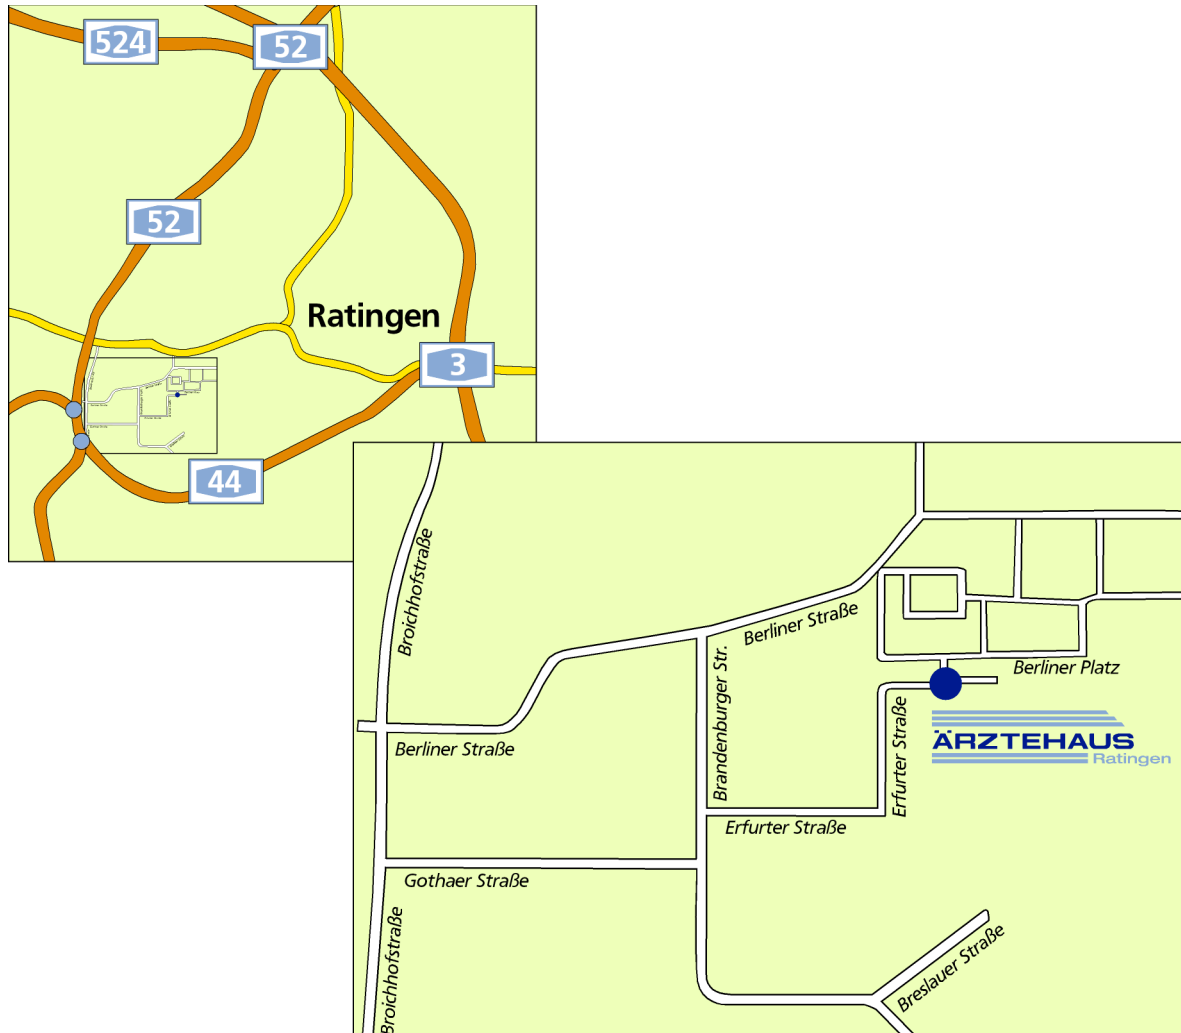

## Hier finden Sie uns:

Berliner Platz / Erfurter Str. 39  
40880 Ratingen  
[www.aerztehaus-ratingen.de](http://www.aerztehaus-ratingen.de)

## Anreise per Bus:

- S-Bahn 6 von Düsseldorf nach Ratingen Mitte, weiter mit Buslinie 759 / 760 bis Dieselstraße
- Straßenbahn 712 von Düsseldorf bis Ratingen-Europaring, weiter mit Buslinie 759 / 760
- Buslinie 754 von Düsseldorf HBF bis Dieselstraße
- Buslinie 752 Mühleheim über Ratingen Dieselstraße bis Düsseldorf
- Buslinie 758 / 756 Düsseldorf Theodor-Heuss-Brücke bis Dieselstraße
- 775 Düsseldorf Rath bis Ratingen Mitte